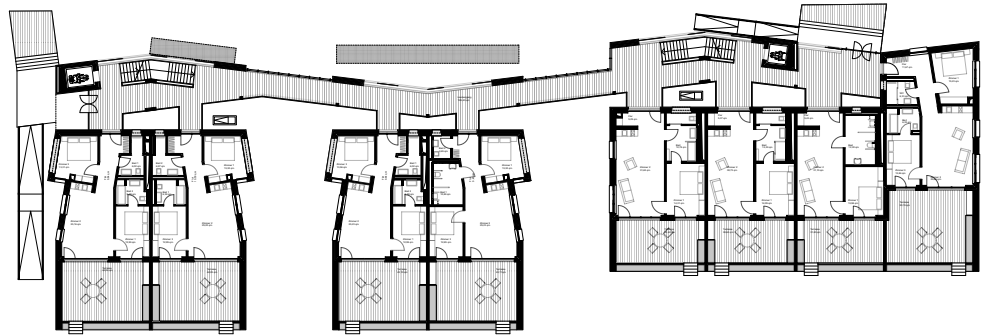

**GÖSSLER
KINZ
KERBER
SCHIPPMANN
ARCHITEKTEN**

Wellness
Resort Föhr
**Apartement-
häuser**

Ort	Wyk
Zeitraum	2015 - 2018
Leistungsbild	2-8
Größe	5.500 qm
Volumen	12,6 Mio Euro
Bauherr	privat

Im Zuge des Wellnessresorts Föhr entstanden neben dem Hotel 23 Ferienapartments in drei freistehenden Häusern. Zwei Haustypen mit ähnlicher Gebäudestruktur bilden die Grundbausteine der Anlage. Die Ferienapartments mit Wohnflächen zwischen ca. 52 und 74 qm und jeweils eigener Terrassen formieren sich leicht versetzt an der Gmelinstraße.

ERDGESCHOSS/ DACHGESCHOSS