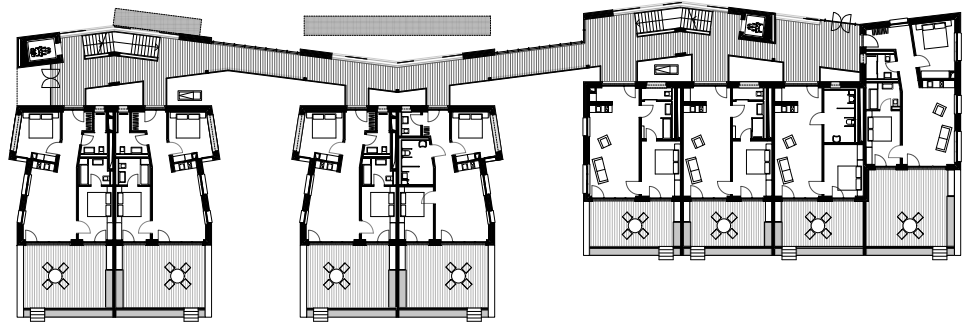

**GÖSSLER
KINZ
KERBER
SCHIPPMANN
ARCHITEKTEN**

Wellness
Resort Föhr
**Apartement-
häuser**

Ort	Wyk
Zeitraum	2015 - 2018
Leistungsbild	2-8
Größe	5.500 qm
Volumen	12,6 Mio Euro
Bauherr	privat

Im Zuge des Wellnessresorts Föhr entstanden neben dem Hotel 23 Ferienapartments in drei freistehenden Häusern. Zwei Haustypen mit ähnlicher Gebäudestruktur bilden die Grundbausteine der Anlage. Die Ferienapartments mit Wohnflächen zwischen ca. 52 und 74 qm und jeweils eigener Terrassen formieren sich leicht versetzt an der Gmelinstraße.

ERDGESCHOSS/ DACHGESCHOSS